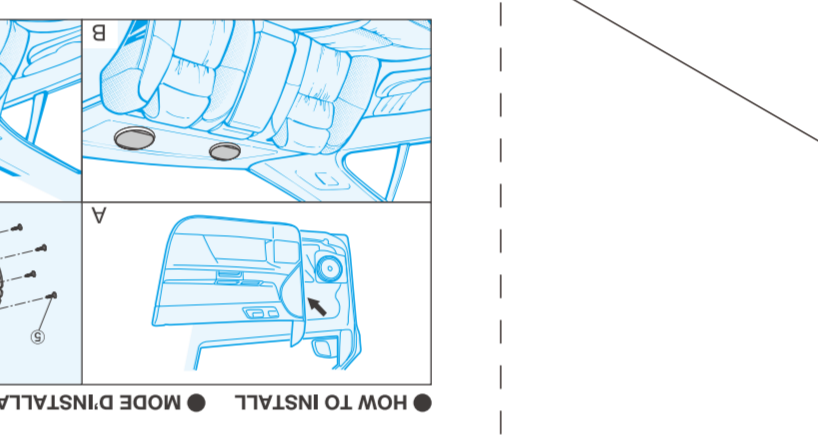

TS-A1671F/XIEW THF6170-A/VI

Обязательно прочтите это руководство перед подключением динамика.

TS-A1671F

TS-A1671F HP 3 VOIES

TECHNISCHE ENZELDEJEN
- Reproductiesysteem: Coaxiaal 3-Wege
- Tweeter: Tweeter
- Midsrange: Midsrange
- Bass: Bass
- Reproductiesysteem: Coaxiaal 3-Wege
- Tweeter: Tweeter
- Midsrange: Midsrange
- Bass: Bass
ESPECIFICACIONES
- Sistema de reproducción: Coaxial de 3 vías
- Reproductor: Reproductor
- Rango medio: Rango medio
- Bajos: Bajos
- Sistema de reproducción: Coaxial de 3 vías
- Reproductor: Reproductor
- Rango medio: Rango medio
- Bajos: Bajos
TECHNISCHE KARAKTERISTIKEN
- Reproductiesysteem: Coaxiaal 3-Wege
- Tweeter: Tweeter
- Midsrange: Midsrange
- Bass: Bass
- Reproductiesysteem: Coaxiaal 3-Wege
- Tweeter: Tweeter
- Midsrange: Midsrange
- Bass: Bass
TECHNISCHE KARAKTERISTIKEN
- Reproductiesysteem: Coaxiaal 3-Wege
- Tweeter: Tweeter
- Midsrange: Midsrange
- Bass: Bass
- Reproductiesysteem: Coaxiaal 3-Wege
- Tweeter: Tweeter
- Midsrange: Midsrange
- Bass: Bass

Обязательно прочтите это руководство перед подключением динамика.