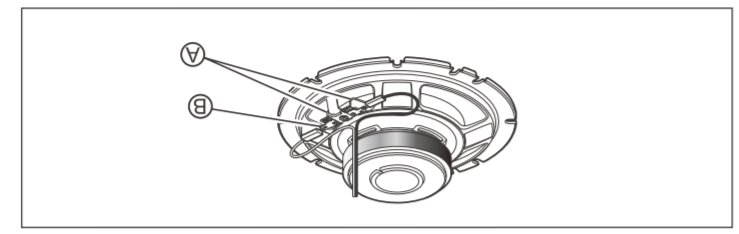

TS-A1671F/XIEW THF6170-A/VI