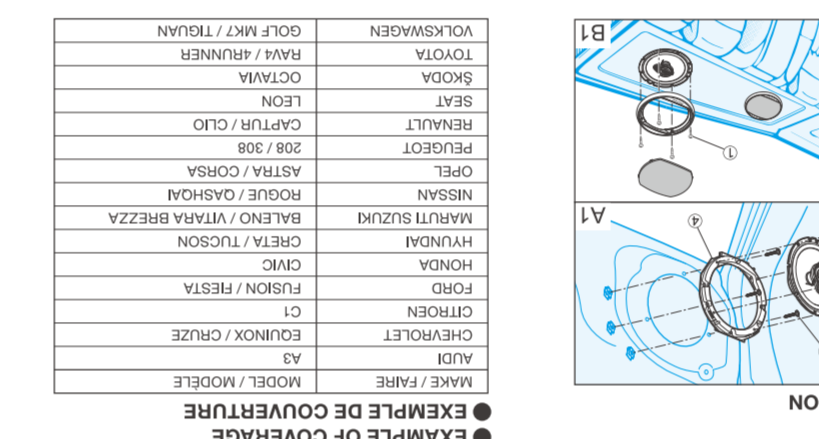

TS-A1671F/XIEW THF6170-A/VI

Обязательно прочтите это руководство перед подключением динамика.

TS-A1671F

TS-A1671F HP 3 VOIES

TECHNISCHE ENZELDEJEN
- Reproductiesysteem: Coaxiaal 3-Wege
- Tweeter: Tweeter
- Midsrange: Midsrange
- Bass: Bass
- Reproductiesysteem: Coaxiaal 3-Wege
- Tweeter: Tweeter
- Midsrange: Midsrange
- Bass: Bass
ESPECIFICACIONES
- Sistema de reproducción: Coaxial de 3 vías
- Reproductor: Reproductor
- Rango medio: Rango medio
- Bajos: Bajos
- Sistema de reproducción: Coaxial de 3 vías
- Reproductor: Reproductor
- Rango medio: Rango medio
- Bajos: Bajos
TECHNISCHE KARAKTERISTIKEN
- Reproductiesysteem: Coaxiaal 3-Wege
- Tweeter: Tweeter
- Midsrange: Midsrange
- Bass: Bass
- Reproductiesysteem: Coaxiaal 3-Wege
- Tweeter: Tweeter
- Midsrange: Midsrange
- Bass: Bass
TECHNISCHE KARAKTERISTIKEN
- Reproductiesysteem: Coaxiaal 3-Wege
- Tweeter: Tweeter
- Midsrange: Midsrange
- Bass: Bass
- Reproductiesysteem: Coaxiaal 3-Wege
- Tweeter: Tweeter
- Midsrange: Midsrange
- Bass: Bass

Обязательно прочтите это руководство перед подключением динамика.