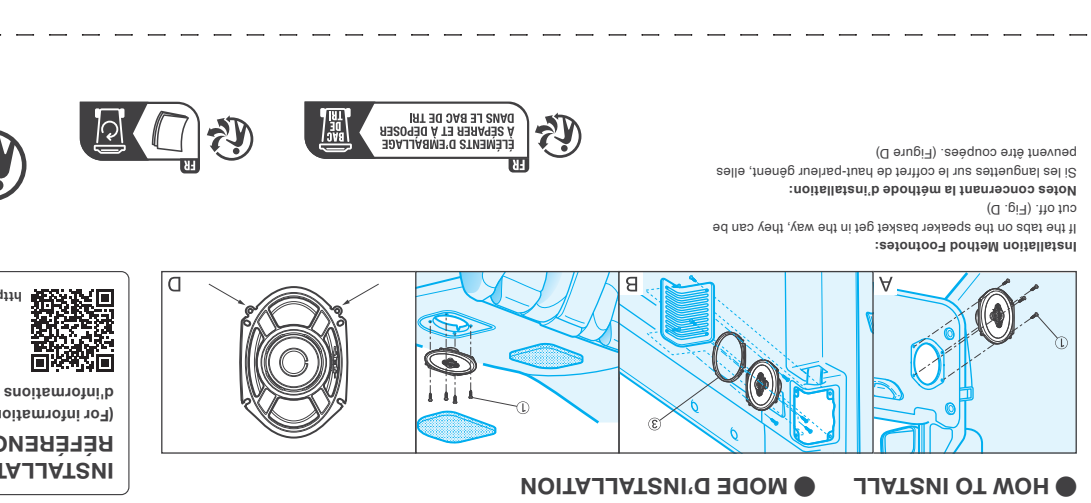

Pioneer

HOW TO INSTALL
MODE D'INSTALLATION
If the speaker cabinet gets in the way, they can be removed. (Fig. 1)
Si le caisson du haut-parleur gêne, il peut être retiré. (Fig. 1)