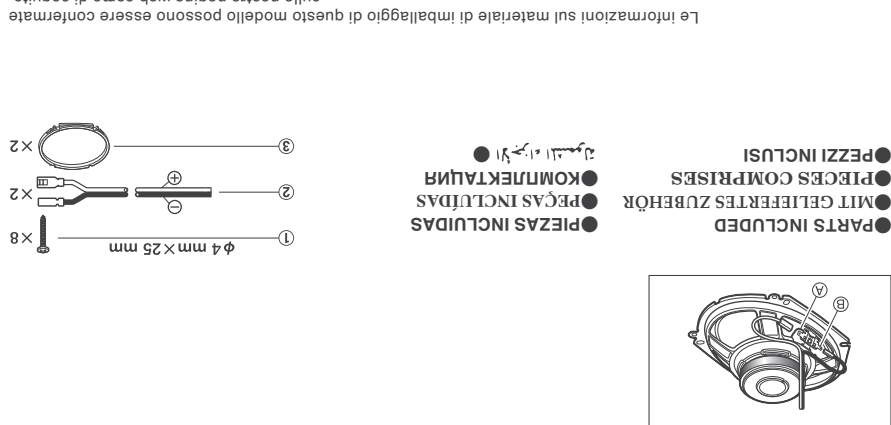

TS-A6881F/XIEL THF6128-A/VI

TECHNICAL SPECIFICATIONS	TECHNICAL SPECIFICATIONS
Speaker system	Systema de reprodución
Speaker specifications	Especificaciones de altavoz
Frequency response	Rango de frecuencias
Power handling (RMS)	Potencia máxima continua (RMS)
Power handling (Peak)	Potencia máxima potencia momentánea (RMS)
Impedance	Impedancia
Dimensions	Dimensiones
Weight	Peso
Material	Materiales
Finish	Acabado
Color	Color
Accessories	Accesorios
Warranty	Garantía

TECHNICAL SPECIFICATIONS
Speaker system: Systema de reprodución
Speaker specifications: Especificaciones de altavoz
Frequency response: Rango de frecuencias
Power handling (RMS): Potencia máxima continua (RMS)
Power handling (Peak): Potencia máxima potencia momentánea (RMS)
Impedance: Impedancia
Dimensions: Dimensiones
Weight: Peso
Material: Materiales
Finish: Acabado
Color: Color
Accessories: Accesorios
Warranty: Garantía